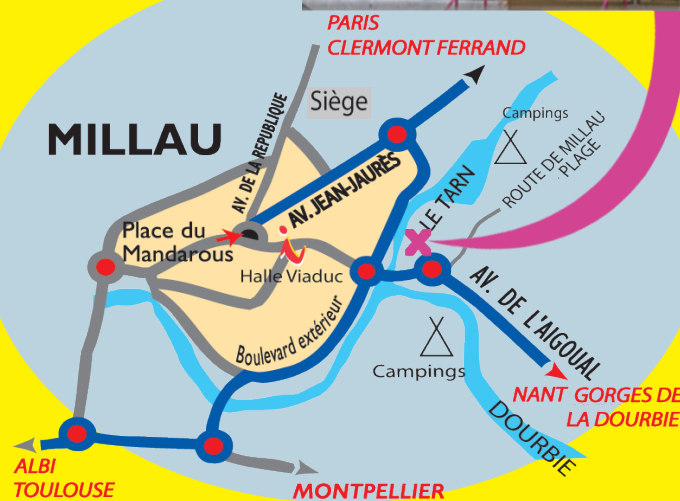

ELASTIQUE

PONT D'ALZON

À PARTIR DE
37€
/personne

Coordonnées GPS :
Itinéraire Direct
Saisir en 1^{er} Col de la Barrière
2^{ème} Alzon

JUILLET/Les dimanches
AOÛT/Les dimanches et mercredis

HORS SAISON

UNE FOIS PAR MOIS - CONSULTEZ NOS DATES -

CANOË

TARN ET DOURBIE

A Millau (12)

Location à la journée

Sans limite de temps,
parcours de 5 à 17 Km

Équipement inclus

Bidon étanche, chaussures
combinaison, K-way...

Possibilité de
Pique-nique

Nombreuses
pages

Parking à
l'arrivée

Transport
compris

SAVOIR NAGER
A partir de 5 ans

À PARTIR DE
16€
/personne

A MILLAU

+33 (0)5 65 61 17 77
roc-et-canyon@wanadoo.fr

BASE D'ÉTÉ : rond-point de la confluence,
155 av. de l'Aigoual, 12100 Millau.

SIÈGE : 55 avenue Jean-Jaurès,
12100 Millau.

BASE D'ÉTÉ

Rejoignez nous sur:

ROC ET CANYON

ROC CANYON

ROC ET CANYON

tripadvisor®

www.roc-et-canyon.com