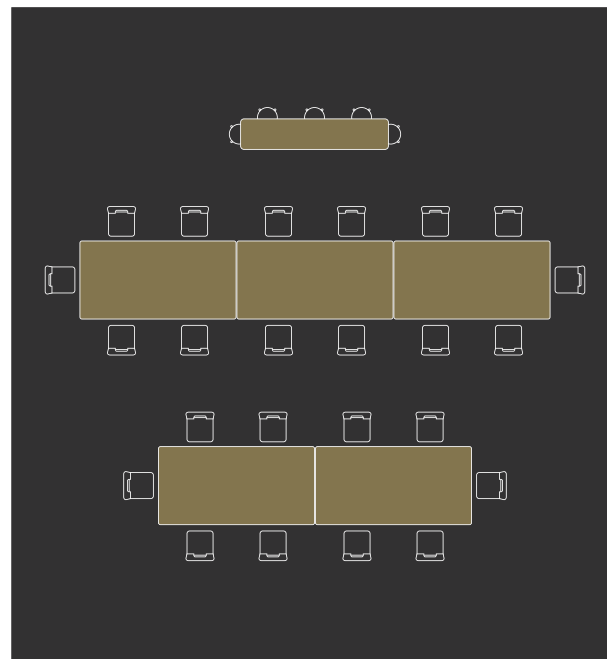

SUR DEMANDE

Service de traiteur local : repas assis, cocktail debout, chef à domicile ou livraison · Tables supplémentaires

CONCRÈTEMENT

Le Plan de la Salle

La salle offre diverses configurations.

En fonction de vos besoins, nous sommes en mesure de vous proposer d'autres types de dispositions. **N'hésitez pas à nous solliciter.**

BANQUET

Capacité assise
70 personnes

BANQUET AVEC
PISTE DE DANSE

Capacité assise
70 personnes

CHEVRONS

Capacité assise
70 personnes

NOS HÉBERGEMENTS

Les Mas