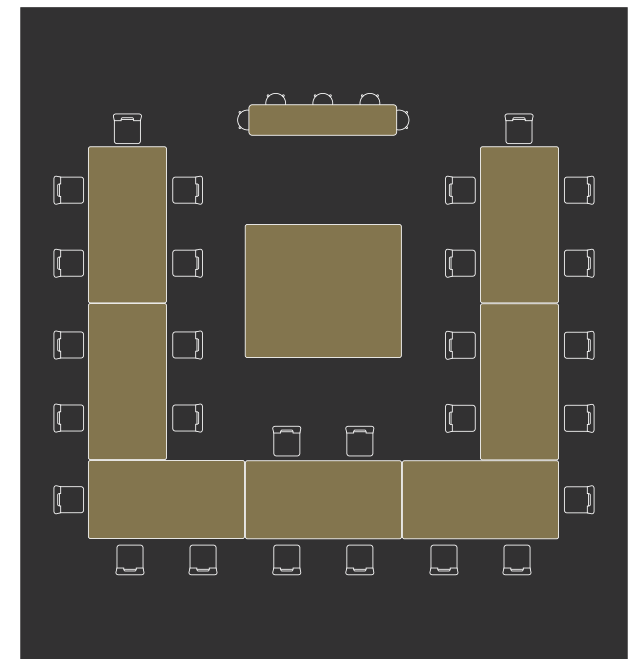

BANQUET

Capacité assise
70 personnes

BANQUET AVEC
PISTE DE DANSE

Capacité assise
70 personnes

CHEVRONS

Capacité assise
70 personnes

NOS HÉBERGEMENTS

Les Mas